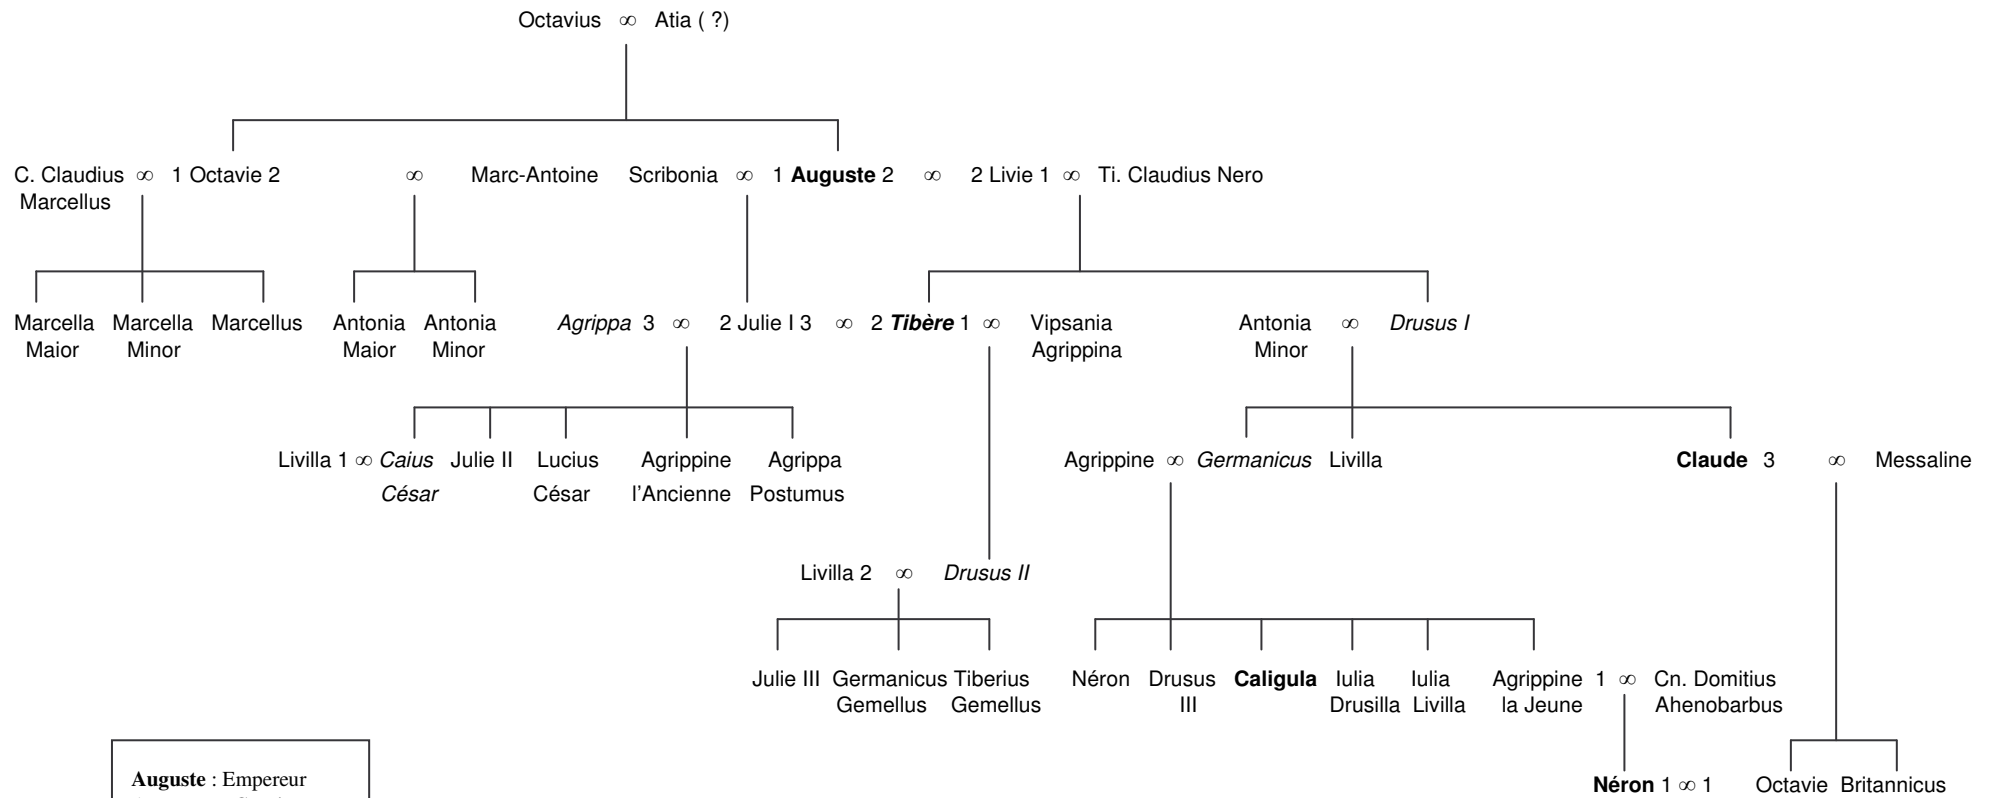

LA DOMUS AUGUSTA : STEMMA

Auguste : Empereur
Agrippa : « Co-régent »
 1 : premier mariage
 2 : second mariage
 3 : troisième mariage